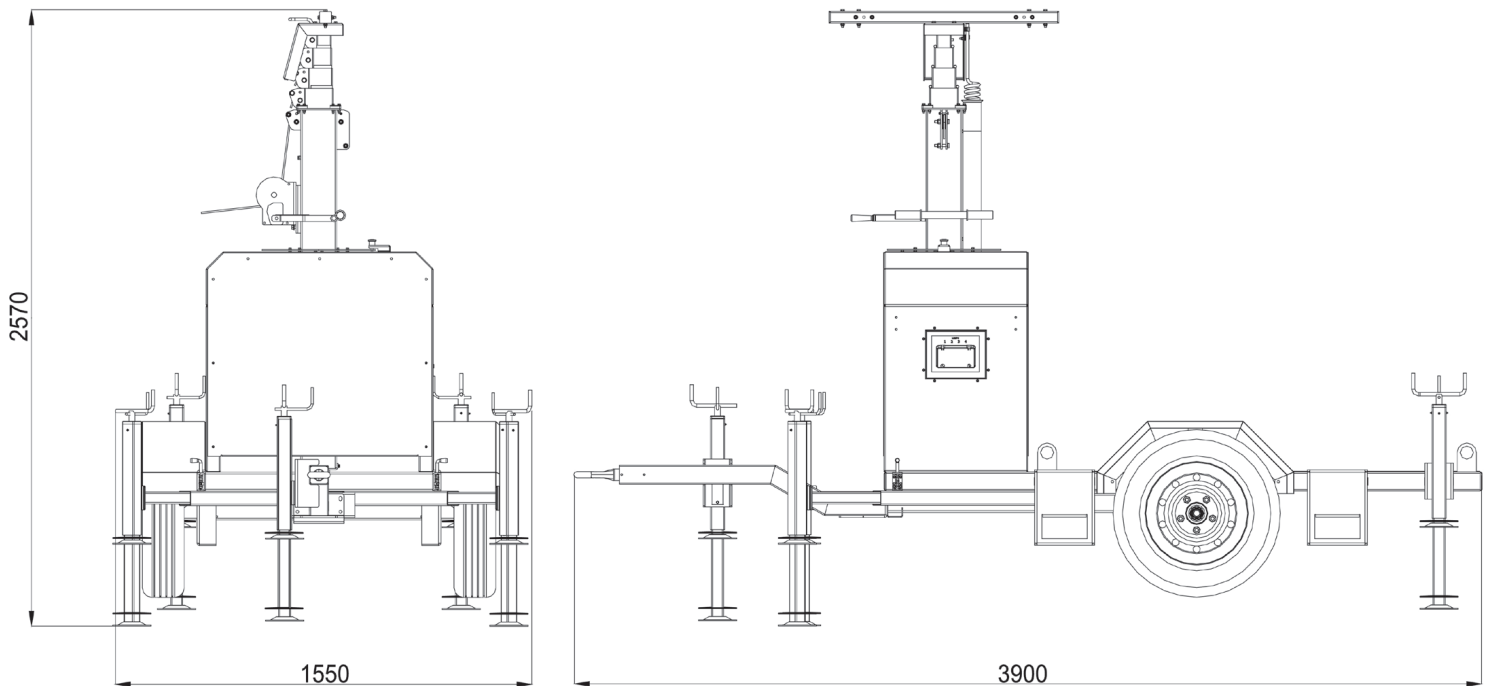

## CART NO GEN

torrefaro 8 mt (rotazione 360°):

- sollevamento manuale
- 4 sfili

GRT2W: carrello per traino lento due ruote - velocità massima: 10 km/h

5 stabilizzatori

Tubolari di incrocamento

Ganci di sollevamento

## CART NO GEN

Dimensioni (LxWxH)  
Max. dimensioni (LxWxH)  
Peso a secco

3900x1550x2570 mm

3900x1655x9120 mm

470 kg

## DIMENSIONS IN MM